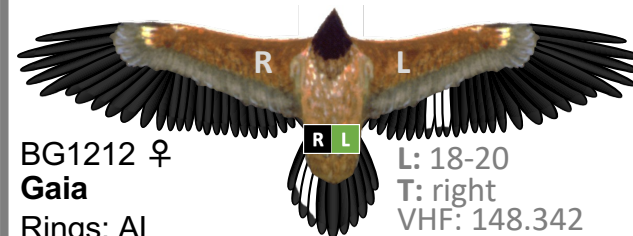

L: 1-2, 15-17
VHF: 148.232

FRA - Vercors

CC Guadalentín – 26.02.2024

BG1221 ♀
Fuego
Rings: 6V

R: 3-4
VHF: 148.575

CC Guadalentín – 04.03.2024

BG1229 ♀
Boréale
Rings: 1A

R: 17-19
T: right
VHF: 148.242

CHE – Melchsee-Frutt

Torreferrussa – 21.02.2024

BG1212 ♀
Gaia
Rings: AL

L: 18-20
T: right
VHF: 148.342

Beauval Zoo – 21.02.2024

BG1213 ♂
Paradiso
Rings: HS

R: 11-12
VHF: 148.711

*R: 11,13,14 partially bleached