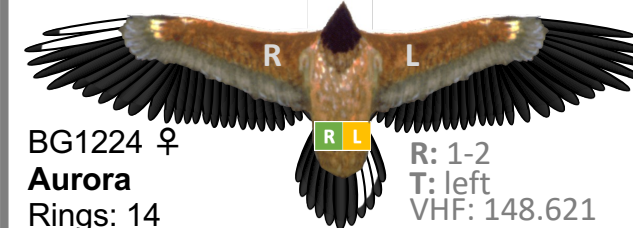

CHE – Melchsee-Frutt

Torreferrussa – 21.02.2024

BG1212 ♀
Gaia
Rings: AL

L: 18-20
T: right
VHF: 148.342

Beauval Zoo – 21.02.2024

BG1213 ♂
Paradiso
Rings: HS

R: 11-12
VHF: 148.711

*R: 11,13,14 partially bleached

GER - Berchtesgaden

Helsinki – 02.03.2024

BG1240 ♂
Wiggerl
Rings: 3E

R: 13-14, 21-23
VHF: 148.332

RFZ – 03.03.2024

BG1227 ♂
Vinzenz
Rings: 26

L: 3-4
T: left
VHF: 148.652

RFZ – 28.02.2024

BG1224 ♀
Aurora
Rings: 14

R: 1-2
T: left
VHF: 148.621

MARKINGS 2024 – Releases Corsica & corridors

6.08.2024 - IBM

FRA – Corsica

RFZ – 06.03.2024

BG1233 ♀
Columba
Rings: 7H

R: 2-3
VHF: 148.682