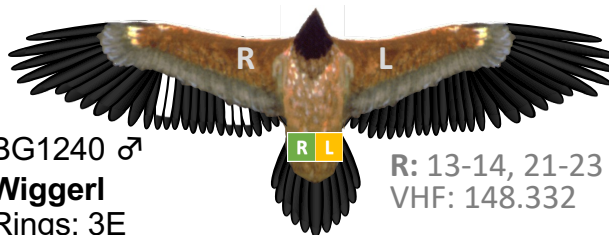

CHE – Melchsee-Frutt

Torreferrussa – 21.02.2024

BG1212 ♀
Gaia
Rings: AL

L: 18-20
T: right
VHF: 148.342

Beauval Zoo – 21.02.2024

BG1213 ♂
Paradiso
Rings: HS

R: 11-12
VHF: 148.711

*R: 11,13,14 partially bleached

GER - Berchtesgaden

Helsinki – 02.03.2024

BG1240 ♂
Wiggerl
Rings: 3E

R: 13-14, 21-23
VHF: 148.332

RFZ – 03.03.2024

BG1227 ♂
Vinzenz
Rings: 26

L: 3-4
T: left
VHF: 148.652

RFZ – 28.02.2024